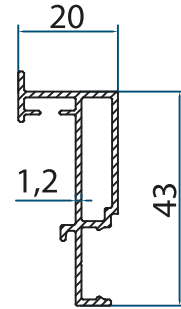

**MOTOR KUTUSU**  
ENGINE BOX  
2878  
1.608 kg/m

**MOTOR KUTUSU KAPAĞI**  
ENGINE BOX COVER  
2875  
1.142 kg/m

**SAÇAK PROFİLİ**  
FRINGE PROFILE  
2937  
1.226 kg/m

**DİKME PROFİLİ**  
SEWING PROFILE  
2877  
0.736 kg/m