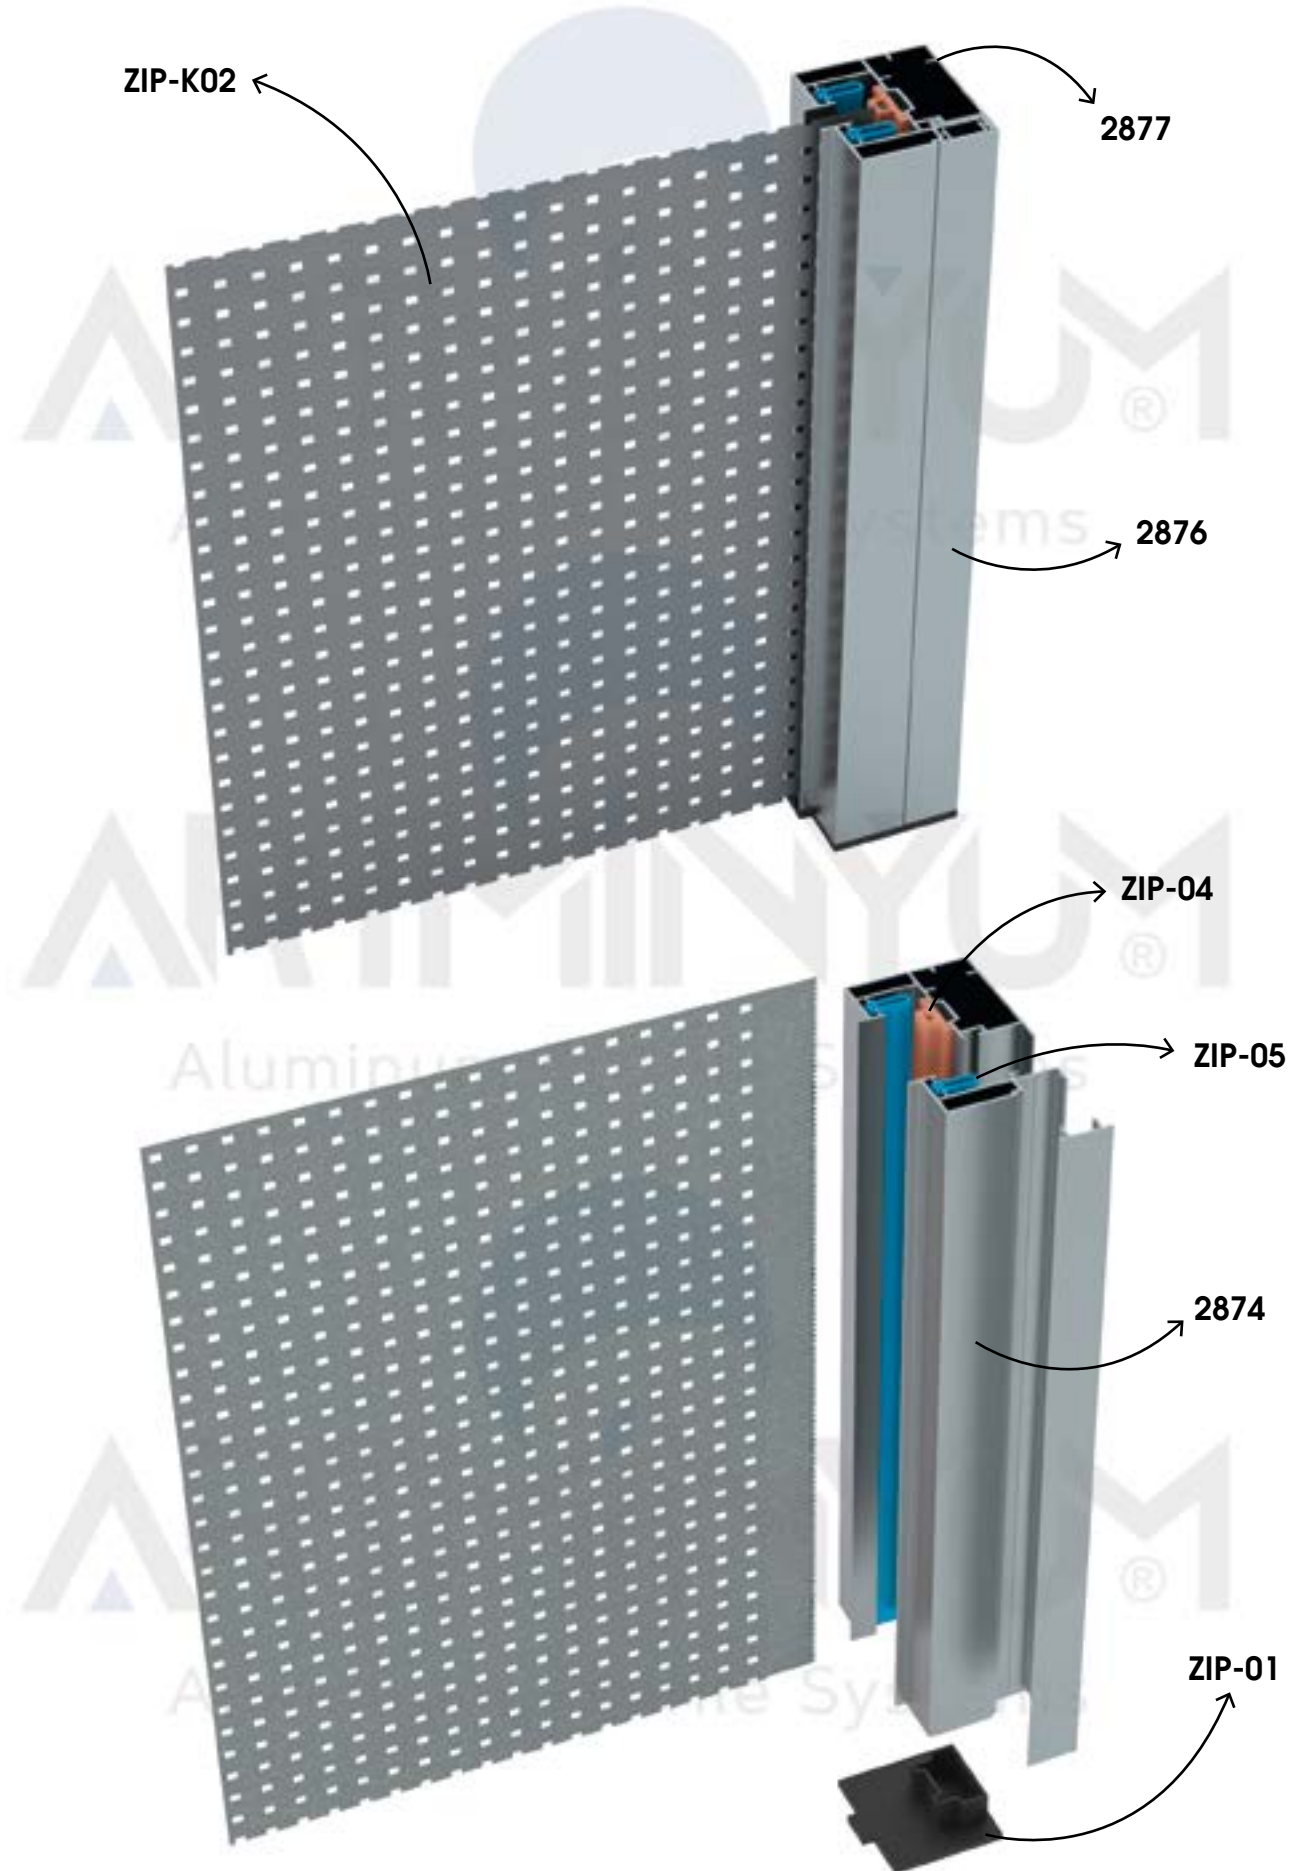

ZIP-01

ZİP PERDE SAÇAK MONTAJI  
ZIP CURTAIN EAVES ASSEMBLY

Ağırlık Demiri  
(30x10 Lama Demiri)

ZIP-04

ZIP-01

ZIP-03

GYT-28

ZIP-K02