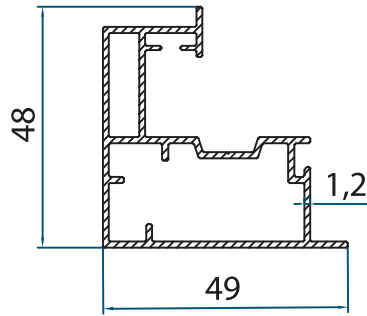

**MOTOR KUTUSU**  
ENGINE BOX  
2878  
1.608 kg/m

**MOTOR KUTUSU KAPAĞI**  
ENGINE BOX COVER  
2875  
1.142 kg/m

**SAÇAK PROFİLİ**  
FRINGE PROFILE  
2937  
1.226 kg/m

**DİKME PROFİLİ**  
SEWING PROFILE  
2877  
0.736 kg/m