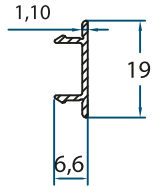

**MOTOR KUTUSU**  
ENGINE BOX  
2878  
1.608 kg/m

**MOTOR KUTUSU KAPAĞI**  
ENGINE BOX COVER  
2875  
1.142 kg/m

**SAÇAK PROFİLİ**  
FRINGE PROFILE  
2937  
1.226 kg/m

**DİKME PROFİLİ**  
SEWING PROFILE  
2877  
0.736 kg/m

**DİKME PROFİLİ 2**  
SEWING PROFILE 2  
2874  
0.387 kg/m

**DİKME VİDA KAPAĞI**  
SEWING SCREW COVER  
2876  
0.085 kg/m

**Motor Kutusu**  
*Engine Box*

**Product Code: 2878**

**Weight kg/m: 1,608**  
**( 111 x 111 x 1,5mm )**